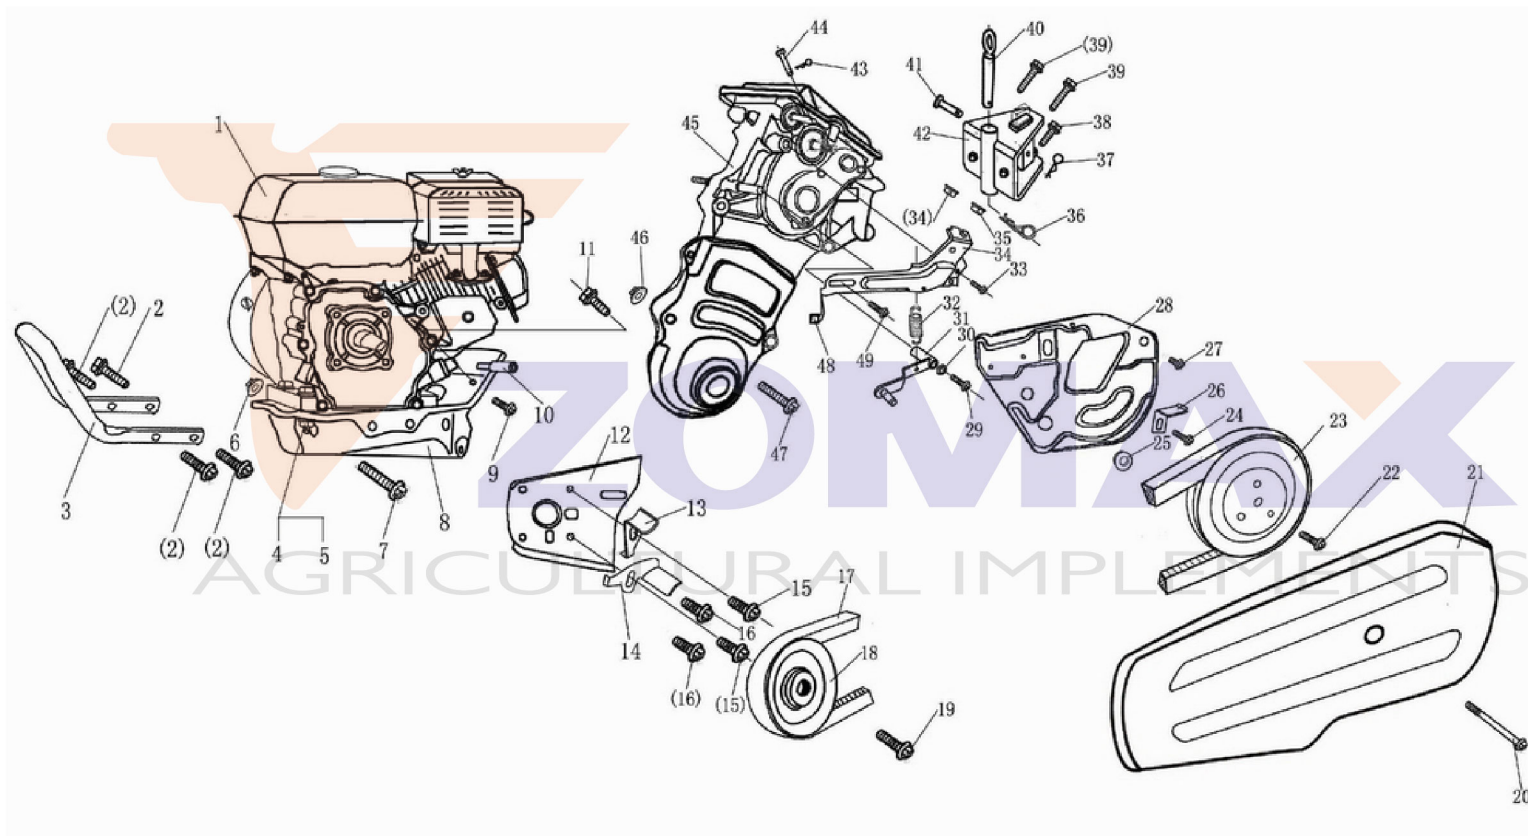

08.JOINT PART ASSY

MOTAZADA ZM1G75