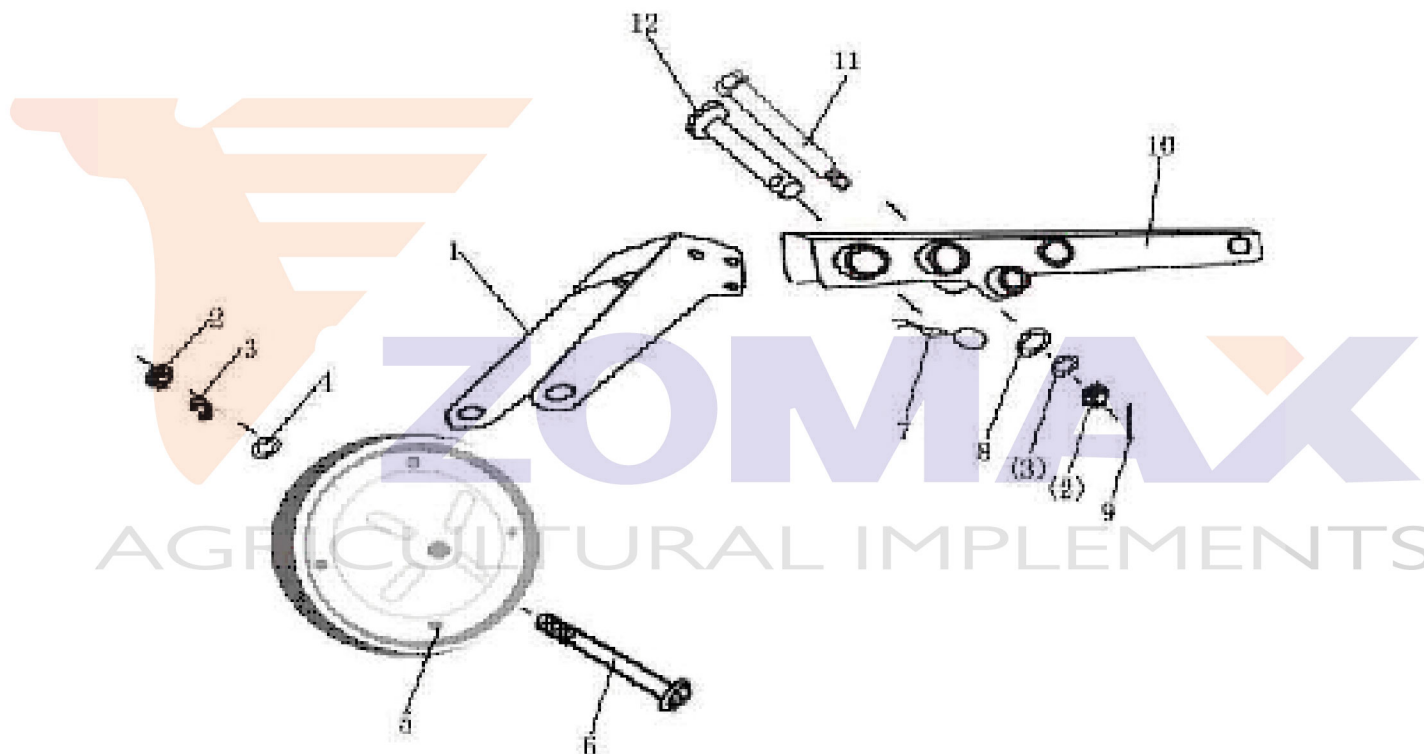

01.FRONT WHEEL ASSY

MOTOAZADA ZM1G75