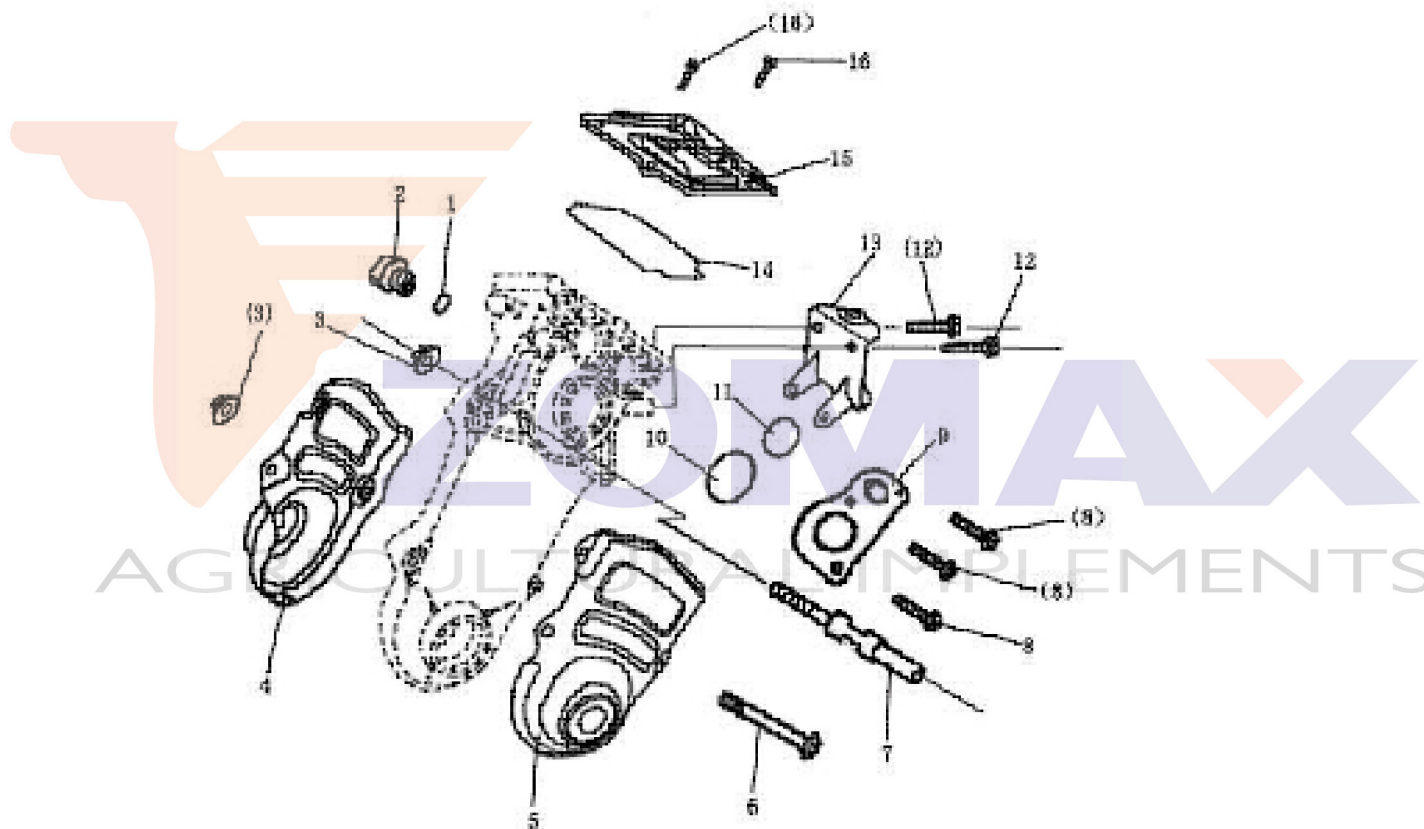

05.GEAR BOX PART 2