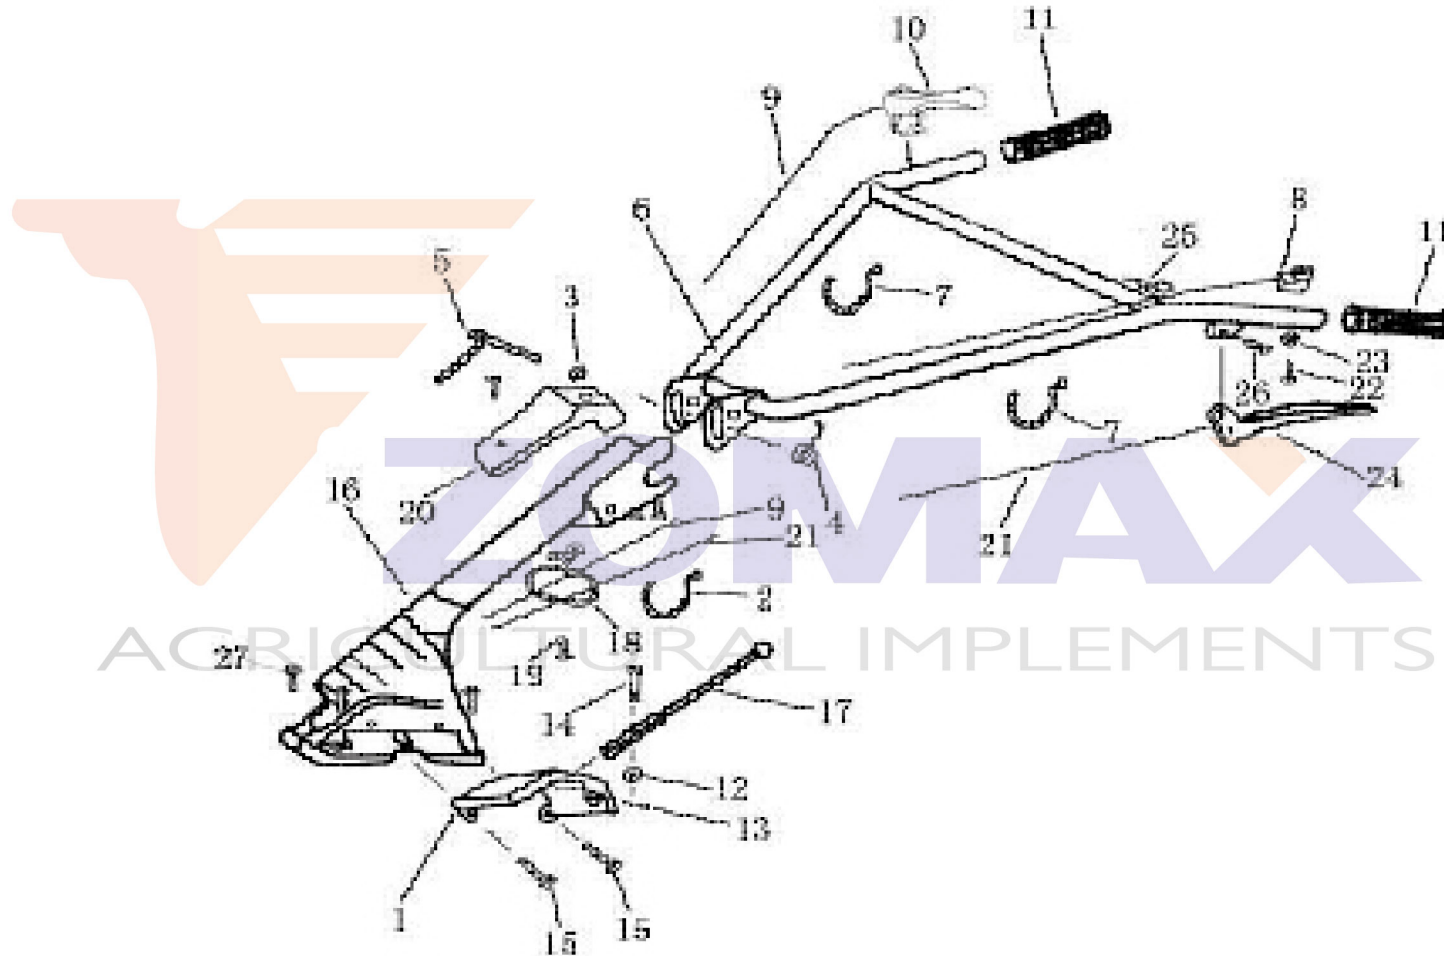

03.HANDLE ASSY

MOTOAZADA ZM1G75