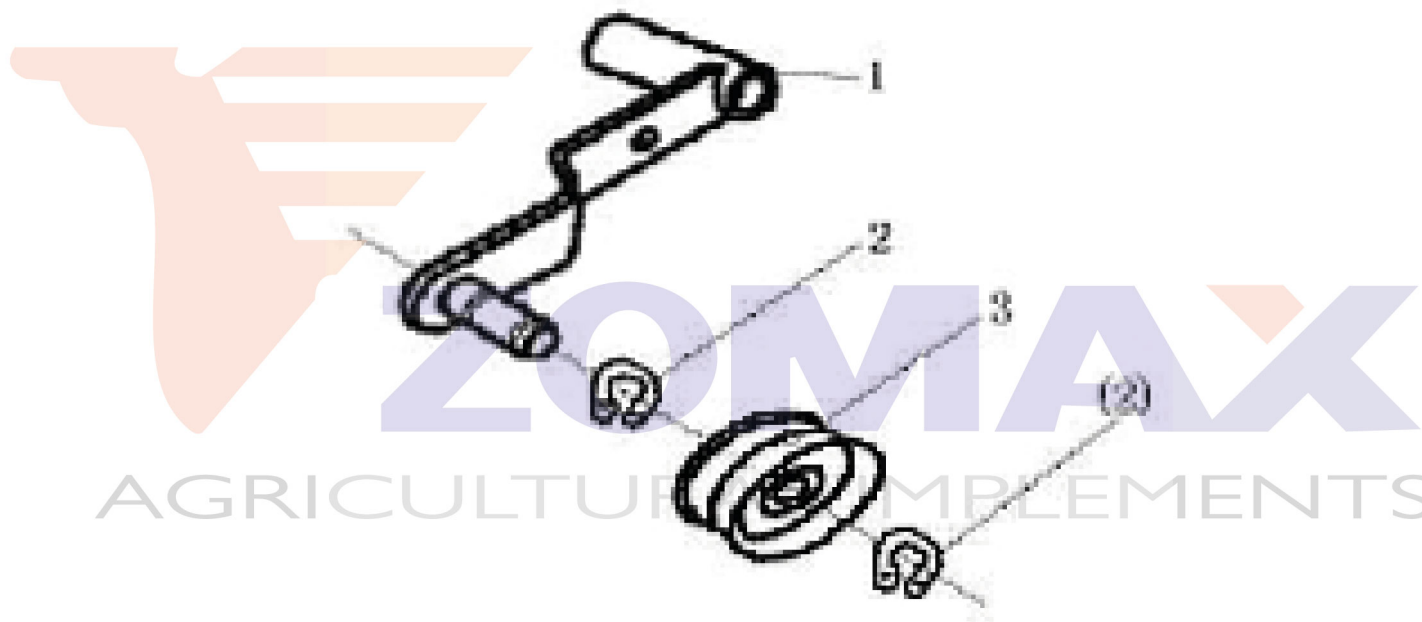

02.TENSIONER ASSY