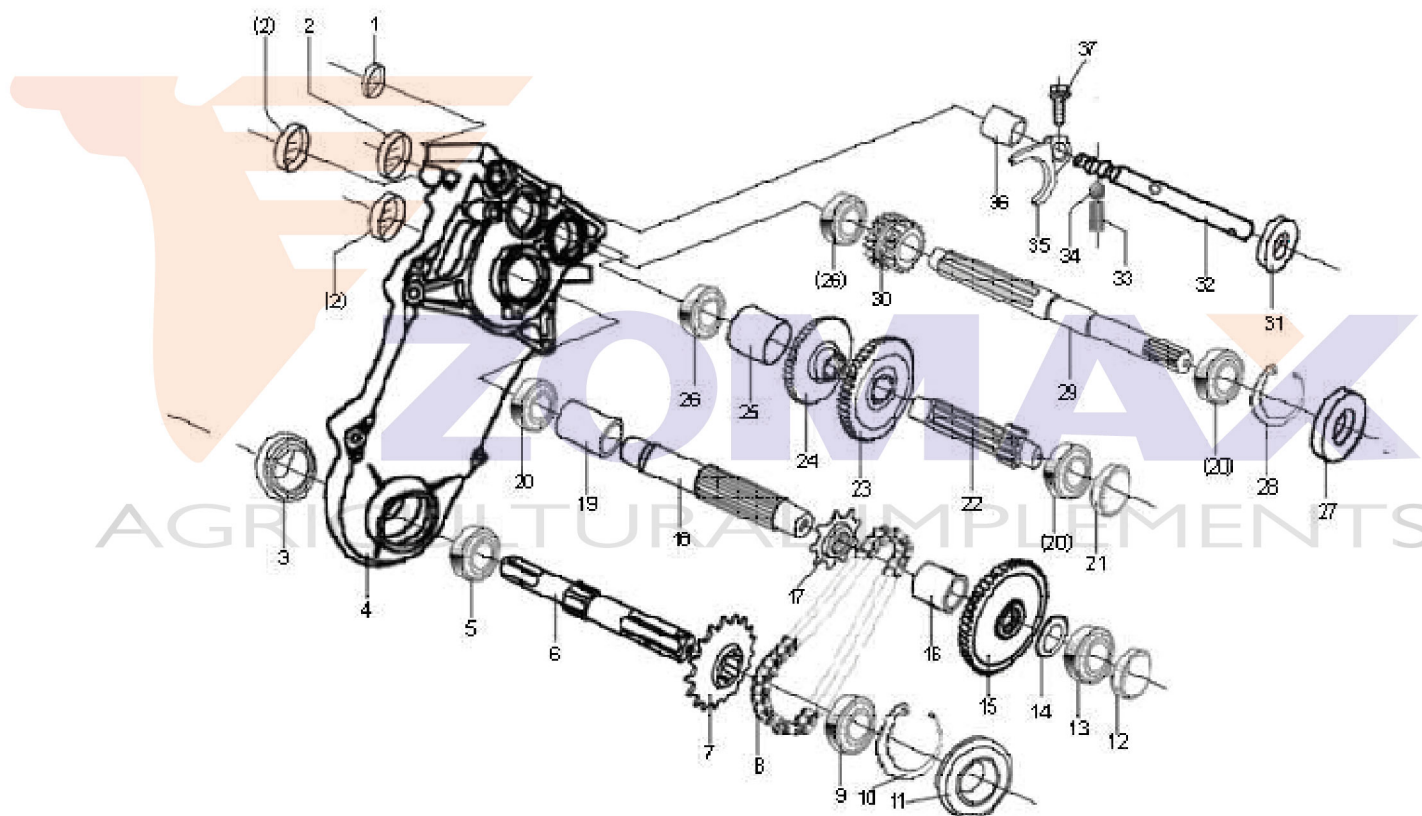

04.GEAR BOX PART 1

MOTAZADA ZM1G75