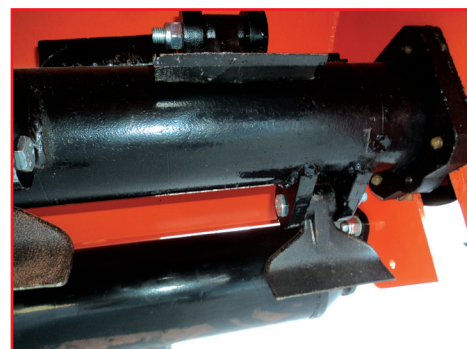

SERIE ZM AG

HIDRÁULICA

Trituradora especial para restos de poda como cítricos, frutales, viñedos, vegetación baja, hierba, etc.

- Desplazamiento hidráulico de serie.
- Rotor con martillos de gran dimensión apoyados sobre cojinetes autonivelables.
- Patines y rodillos para una perfecta adaptación al terreno.
- Construida en chapa de 8 mm.

MODELO	ROT ZM AG140	ROT ZM AG175	ROT ZM AG200
DIMENSIONES (MM)	1550x985x1005	1840x985x1005	2140x985x1005
ANCHO DE TRABAJO (MM)	1400	1750	2000
PESO (KG)	400	525	555
Nº MARTILLOS	12	16	18
POTENCIA REQUERIDA (CV)	40 a 50	40 a 50	45 a 60
PRECIO sin IVA	2.700€	2.825€	3.225€