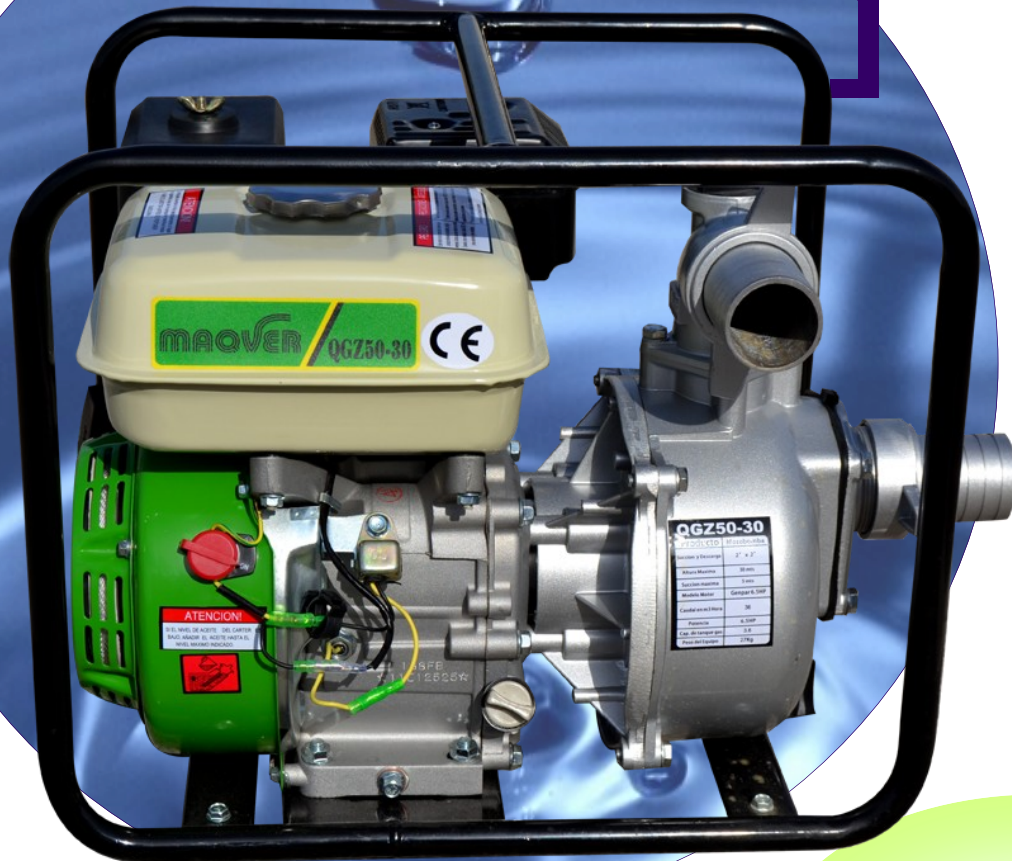

MOTOBOMBA CAUDAL GASOLINA

MODELO QGZ5030

- MOTOR: 4T 6.5CV
- L/HORA : 36.000
- ALTURA: 30 M
- MANGUERA: 2" 50mm

BOMBA AUTOASPIRANTE

VISTA TRASERA

TODOS LOS ARTÍCULOS PRESENTADOS TIENEN GARANTÍA DE 2 AÑOS.