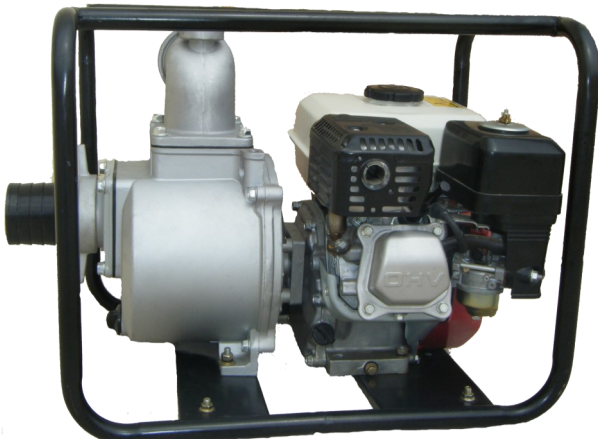

MOTOBOMBA CAUDAL GASOLINA

MODELO QGZ5030

- MOTOR: 4T 6.5CV
- L/HORA : 36.000
- ALTURA: 30 M
- MANGUERA: 2" 50mm

BOMBA AUTOASPIRANTE

VISTA TRASERA

TODOS LOS ARTÍCULOS PRESENTADOS TIENEN GARANTÍA DE 2 AÑOS.