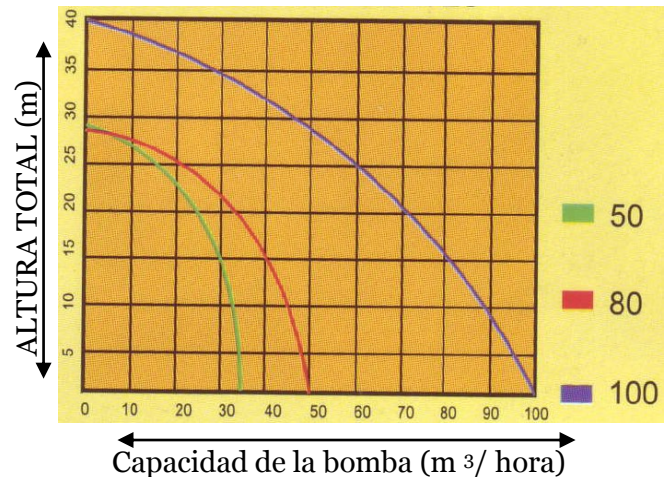

MOTOBOMBA CAUDAL GASOLINA

MODELO QGZ5030

- MOTOR: 4T 6.5CV
- L/HORA : 36.000
- ALTURA: 30 M
- MANGUERA: 2" 50mm

BOMBA AUTOASPIRANTE

VISTA TRASERA

TODOS LOS ARTÍCULOS PRESENTADOS TIENEN GARANTÍA DE 2 AÑOS.