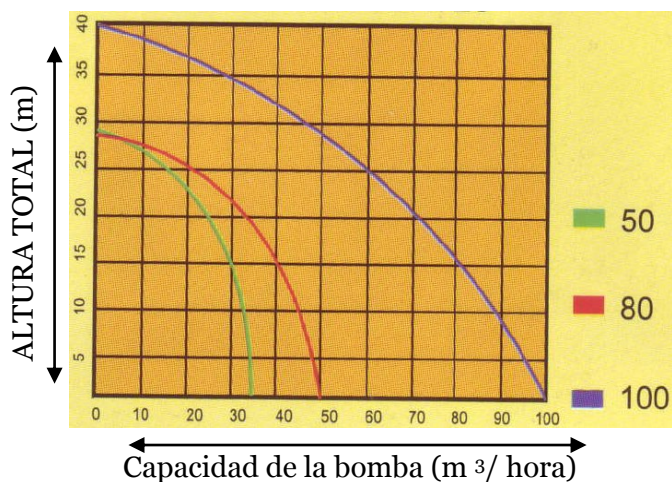

MOTOBOMBA GASOLINA

MAQVER
maquinaria

MODELO LDP100CH

- MOTOR: DIESEL CV
- L/HORA : 96.000
- ALTURA: 30 M
- MANGUERA: 4" 100mm

CON ARRANQUE ELECTRICO

SU DISTRIBUIDOR OFICIAL

TODOS LOS ARTÍCULOS PRESENTADOS TIENEN GARANTÍA DE 2 AÑOS.