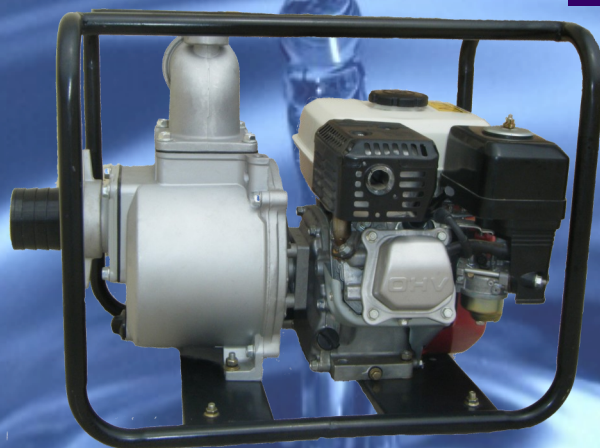

MOTOBOMBA GASOLINA

MAQVER
maquinaria

MODELO LDP100CH

- MOTOR: DIESEL CV
- L/HORA : 96.000
- ALTURA: 30 M
- MANGUERA: 4" 100mm

CON ARRANQUE ELECTRICO

SU DISTRIBUIDOR OFICIAL

TODOS LOS ARTÍCULOS PRESENTADOS TIENEN GARANTÍA DE 2 AÑOS.