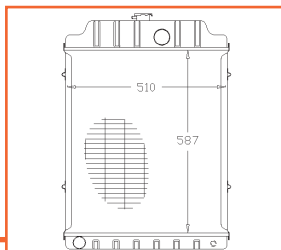

Massey Ferguson

30/150-92

362N, 372N, 382N

30/150-93

396, 399 (1006.6 (Blue))

30/150-81

3050, 3060, 3065 (⇒B246028)

30/150-58

3050, 3060, 3065 (B246029⇒)
6110, 6120, 6130, 6140

30/150-83

3065S (⇒B355024)

Wir vertreiben keine Originalteile.
Die Nummern dienen lediglich als Beschreibung.

"THE RELIABLE SERVICE"

De onderdeelnummers zijn ter indicatie.
Het betreft niet originele onderdelen.