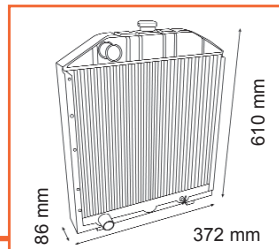

# John Deere

26/150-102

AT20797

820, 920, 1020, 1120 (⇒075429)  
930VU, 1030VU, 1630VU, 1035EV, 1635EV,  
1030OU, 1035EF, 1030, 1035 (⇒066531)

26/150-37

AT20849

1020, 1120 (⇒075430)  
2040, 2240  
830, 9301030, 1130, 1530, 1630  
820, 920 (075430⇒)  
930VU, 1030, 1030VU, 1035, 1035EV, 1630VU,  
1635EV (066532⇒)  
1030OU, 1630OU, 2030OU  
1035EF, 1635EF, 2035EF