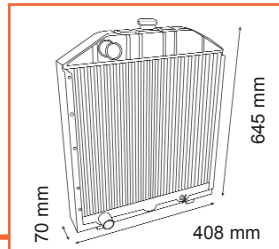

590

30/150-91