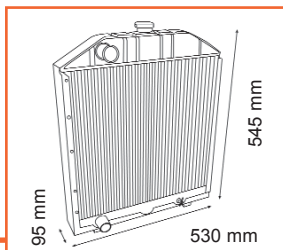

Case-IH

Case-IH

25/150-50

3233229R91 - 3233229R92

433, 433E, 433V, 533, 533E, 533V, 633, 633E, 633V, 733, 733E, 833, 833E, 933, 740, 840, 940

25/150-51

1328723C91 - 1328723C92

433, 533, 633, 733, 833, 933, 740, 840, 940

25/150-52

3145499R91 - 3145499R92

554, 644, 744, 844, 844S "Windhoff 644"

25/150-53

3148115R93 - 3148115R94 - 3223389R91 - 3148115R1

(533/633) Windhoff
433, 433E, 433V, 533, 533E, 533V, 633, 633E, 633V, 733, 733E, 833, 833E, 933, 440, 540, 640 (633) Chausson

25/150-54

3145498R92 - 3145498R93

"Windhoff" 744
743, 745S, 844S, 845
"Windhoff" 743/745S

Les références des pièces sont indicatives.
Nos pièces ne sont pas d'origine

Part numbers are quoted for reference purposes only.
Our parts and accessories are not original.