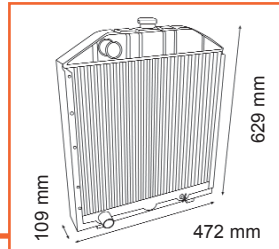

268, 288, 485XL, 495XL, 585, 585XL, 595, 595XL,
685, 685XL, 695, 695XL, 785, 785XL, 795, 795XL,
885, 885XL, 895, 895XL, 995XL

25/150-74