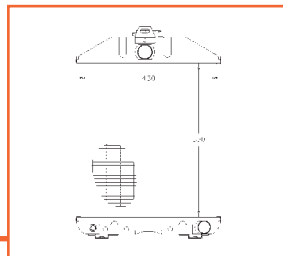

Renault

28/150-95

R551, R651

28/150-96