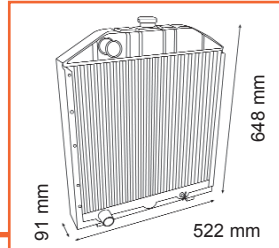

# Massey Ferguson

30/150-13

1876608 M3

575

30/150-19

1695721M2

365, 375, 390, 390T, 398  
399  
(A6.354.4 Marchepied / Footstep / Trittbrett / Kruip /  
plataforma)  
399  
(A6.354.4 Avec cabine / With cab / Mit Kabine /  
Met kabine / con Cabina)