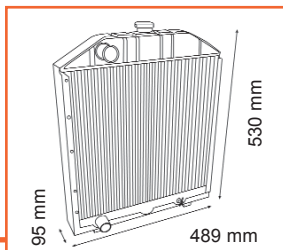

## Case-IH

25/150-50

3233229R91 - 3233229R92

433, 433E, 433V, 533, 533E, 533V, 633, 633E, 633V, 733, 733E, 833, 833E, 933, 740, 840, 940

25/150-51

1328723C91 - 1328723C92

433, 533, 633, 733, 833, 933, 740, 840, 940