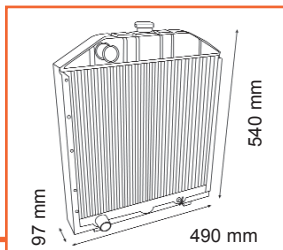

## Case-IH

25/150-50

3233229R91 - 3233229R92

433, 433E, 433V, 533, 533E, 533V, 633, 633E, 633V, 733, 733E, 833, 833E, 933, 740, 840, 940

25/150-51

1328723C91 - 1328723C92

433, 533, 633, 733, 833, 933, 740, 840, 940