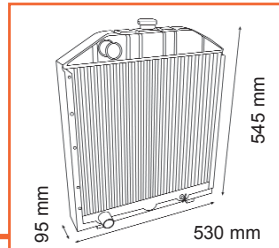

# Case-IH

25/150-55

3131579R91 - 787141R92  
787141R91 - 787141R1

383/423E 383/E423  
323, 353, 383, 423, 453, E353, E423

25/150-62

3216849R92 - 3399930R1

"Windhoff" 844S  
743, 745S, 844S, 845  
"Windhoff" 844XL, 845XL