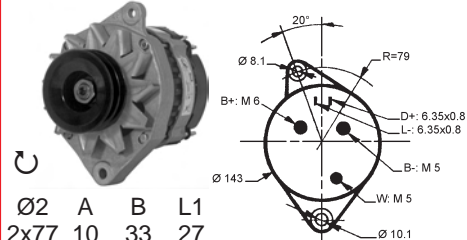

Double pulley
Polea doble

62/920-77
Valeo A13N76
432978T0
(7700707225,
6005003143)

14 V / 50 A

62/919-35

62/920-75
Valeo 2940119
432980C0
433473
(7700008742)

14 V / 65 A

62/919-35

62/920-70
Iskra
(6005700087,
6005003144)