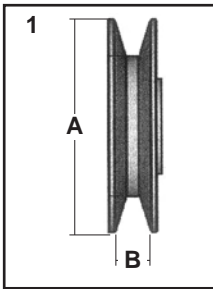

UNIVERSAL ALTERNATORS

Poulies - Pulleys - Poelies - Riemscheibe - Poleas

Kit	Qté Qty	Part Nr.	Fig.	A	B
62/924-8 KT	1 x	62/924-1	1	65 mm	10 mm
	1 x	62/924-2	2	65 mm	10 mm
	2 x	62/924-3	1	85 mm	13 mm
	2 x	62/924-4	3	86 mm	13 mm
	1 x	62/924-5	3	65 mm	10 mm
	1 x	62/924-6	4	55 mm	8 gorges - tracks - groeven - Rillen- canales
	2 x	62/924-7	rondelles calage poulie - kit of shims pulleys - ringenset voor poelies - Satz Unterlegscheiben - Arandelas espaciadoras de polea		

Tarif - Price list - Prijslijst - Preisliste - Lista de precios

Part Nr.	Description - Description - Omschrijving - Beschreibung - Descripción	€
62/920-150	Alternateur - Alternator - Wisselstroomdynamo - Lichtmaschine - Alternador 34 A	100.00 €
62/920-151	Alternateur - Alternator - Wisselstroomdynamo - Lichtmaschine - Alternador 75 A	135.00 €
62/920-152	Alternateur - Alternator - Wisselstroomdynamo - Lichtmaschine - Alternador 120 A	190.00 €
62/926-1	F2 ⇨ Patte inférieure - Lower support - Ondersteun - Halter (unten) - Soporte inferiore	4.00 €
62/926-2	F4 ⇨ Patte inférieure - Lower support - Ondersteun - Halter (unten) - Soporte inferiore	4.00 €
62/926-3	F6 ⇨ Patte inférieure - Lower support - Ondersteun - Halter (unten) - Soporte inferiore	4.00 €
62/926-4	F9 ⇨ Patte inférieure - Lower support - Ondersteun - Halter (unten) - Soporte inferiore	4.00 €
62/926-5	S1 ⇨ Patte supérieure - Upper support - bovensteun - Halter (oben) - Soporte superiore	4.00 €
62/926-6	S3 ⇨ Patte supérieure - Upper support - bovensteun - Halter (oben) - Soporte superiore	4.00 €
62/926-7	DP1710 ⇨ Patte arrière - Rear support - Achtersteun - Halter (hinten) - Soporte trasero	6.00 €
62/926-8	DP2710 ⇨ Patte arrière - Rear support - Achtersteun - Halter (hinten) - Soporte trasero	6.00 €
62/926-9	DP3710 ⇨ Patte arrière - Rear support - Achtersteun - Halter (hinten) - Soporte trasero	6.00 €
62/920-150 KT	Kit complet - Complete kit - Komplete set - Satz komplett - Juego completo 34 A	110.00 €
62/920-151 KT	Kit complet - Complete kit - Komplete set - Satz komplett - Juego completo 75 A	145.00 €
62/920-152 KT	Kit complet - Complete kit - Komplete set - Satz komplett - Juego completo 120 A	200.00 €
62/920-153	Alternateur - Alternator - Wisselstroomdynamo - Lichtmaschine - Alternador 150 A	498.67 €
62/920-154 KT	62/920-150 KT + 62/920-151 KT + 62/920-152 KT	455.00 €
62/924-1	Poulie - Pulley - Poelie - Riemscheibe - Polea	9.00 €
62/924-2	Poulie - Pulley - Poelie - Riemscheibe - Polea	9.00 €
62/924-3	Poulie - Pulley - Poelie - Riemscheibe - Polea	10.00 €
62/924-4	Poulie - Pulley - Poelie - Riemscheibe - Polea	16.00 €
62/924-5	Poulie - Pulley - Poelie - Riemscheibe - Polea	9.00 €
62/924-6	Poulie - Pulley - Poelie - Riemscheibe - Polea	15.00 €
62/924-7	Rondelles calage poulie - Kit of shims pulleys - Ringenset voor poelies - Satz Unterlegscheiben - Arandelas espaciadoras de polea	1.00 €
62/924-8 KT	62/924-1 + 62/924-2 + 2 x 62/924-3 + 2 x 62/924-4 + 62/924-5 + 62/924-6	90.00 €

Les références des pièces sont indicatives.
Nos pièces ne sont pas d'origine.

Part numbers are quoted for reference purposes only.
Our parts and accessories are not original.