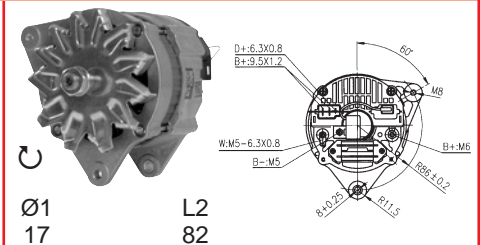

Ø2 2x90
A 10
B 58
L2 70

JCB

3CX-4,
410, 412, 415,
4C, 4CX

62/920-108
Iskra
(2871A141,
2871A163)

14 V / 70 A

62/919-3

Ø1 17
L2 82

62/920-101
Iskra