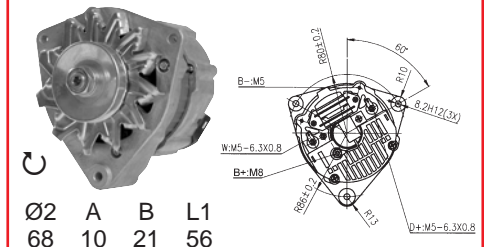

62/920-34
Iskra

14 V / 65 A

62/919-21
⇨ 03/97

62/919-3
04/97 ⇨