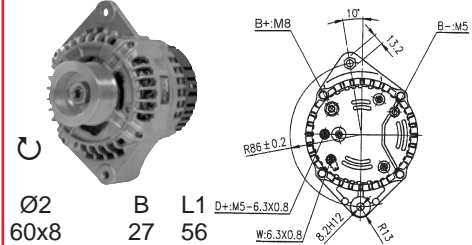

14 V / 95 A

62/919-18

Ares 710, 720, 725, 735, 815, 825

62/920-117
Iskra
(7700048828)

14 V / 95 A

62/919-18

Temis 610, 630, 650

62/920-118
Iskra
(7700053087,
7700058810)