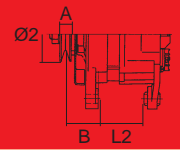

Ref. - OEM
Ref. - OEM