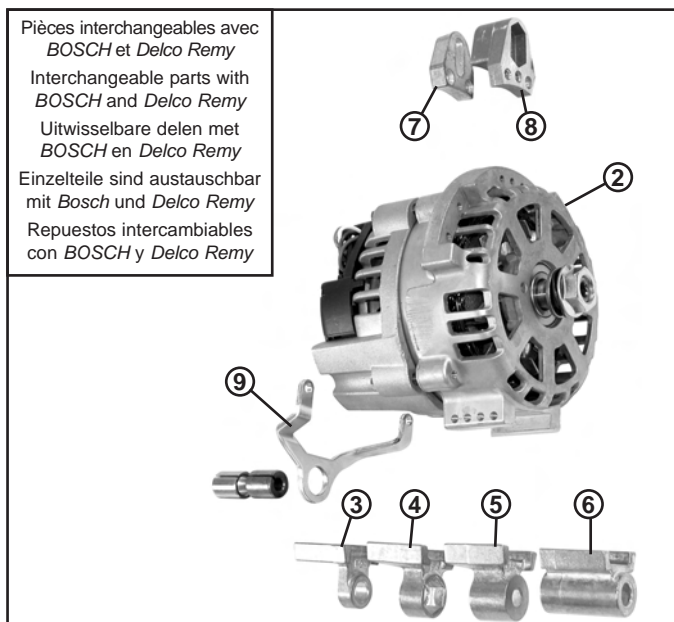

UNIVERSAL ALTERNATORS

Montage multi-positions à pattes interchangeableables -
Multiposition mountings with interchangeable supports -
Meervoudige bevestigingsmogelijkheden met verwisselbare steunen -
Universalmontage durch individuelle Halteranordnung -
Montaje multiposiciones con soportes intercambiables

Pièces interchangeableables avec BOSCH et Delco Remy
Interchangeable parts with BOSCH and Delco Remy
Uitswisselbare delen met BOSCH en Delco Remy
Einzelteile sind austauschbar mit Bosch und Delco Remy
Repuestos intercambiables con BOSCH y Delco Remy