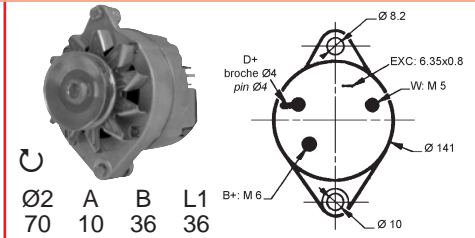

14 V / 70 A

62/919-3

RENAULT D.M.A.

Less pulley
Sin polea

62/920-86
Valeo 9AL2826K
432973EO
(6005000065,
7700681836,
7700636369)

14 V / 50 A

62/919-33
Separate
Separado

62/920-116
Iskra
(6005000065,
7700681836,
7700636369)