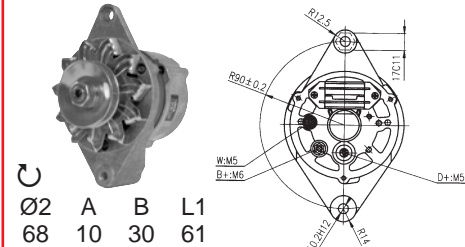

350, 445, 453, 530, 533, 550, 640,
643, 650, 652, 703, 1010

62/920-53
Iskra

14 V / 33 A

62/919-16