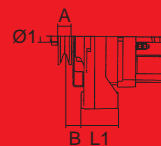

ALTERNATORS ALTERNADORES

SPERRY
NEW HOLLAND

SAME

Ref. - OEM
Ref. - OEM

SPERRY NEW HOLLAND

8060, 8070, 8080

62/920-34
Iskra

14 V / 65 A

62/919-21
⇒ 03/97

62/919-3
04/97 ⇒

SAME

Buffalo, Falcon, Minitauro, Panther,
Saturno

62/920-18
Valeo 9AL2969F
432994K0
(294390700)

14 V / 33 A

62/919-15
Separate
Separado

Aurora 45, Condor C,
Delfino 35 (⇒ 8/85), Falcon (⇒ 8/85),
Fox 35, 45, 55, Ranger 45 (⇒ 8/85),
Sirenetta,
Vigneron 35, 45, 50, 60 (⇒ 8/85)

62/920-17
Iskra

14 V / 33 A

62/919-16

62/920-67
Iskra

14 V / 55 A

62/919-21

Buffalo 130, Centauro 70,
Centurion 75, Condor 55, Corsaro 70,
Delfino 35, Drago 85, 120, Falcon,
Jaguar 95, 100, Leopard 85, 90,
Mercury 85, Panther 90, 95,
Ranger 45, Solar 55, Taurus 60,
Tiger 100, Six 105, Trident 130,
Vigneron 35, 50, 60, 70
See next / Ver página posterior ⇒

62/920-98
Iskra
(294390900)

14 V / 33 A

62/919-16

62/920-89
Valeo 9AR5006G
432991F0
(294391300)

14 V / 45 A

62/919-37

Part numbers are quoted for reference purposes only.
Our parts and accessories are not original.

"THE RELIABLE SERVICE"

Las referencias originales tienen un propósito identificativo.
Nuestras piezas no son originales.