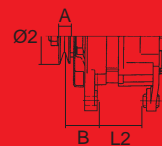

Las referencias originales tienen un propósito identificativo.
Nuestras piezas no son originales.

ALTERNATORS ALTERNADORES

SAME

STEYR

Ref. - OEM
Ref. - OEM

SAME

Titan 160, 190

62/920-71
Iskra
(29439600)