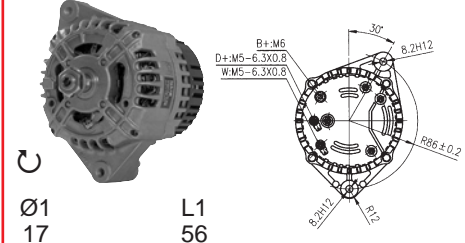

8050, 8100, 8150, 8200, 8400, 8450

62/920-71
Iskra

14 V / 95 A

62/919-9