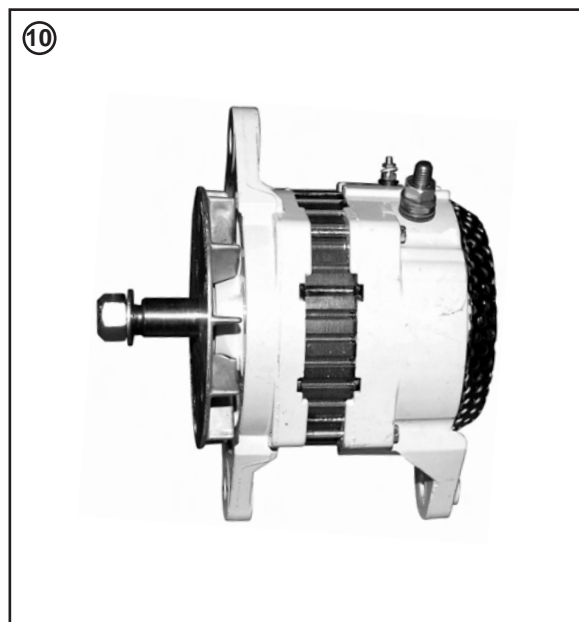

1	2	3	4	5	6	7	8	9
62/920-150 KT (12 V - 34 A)	62/920-150			-				62/926-7
62/920-151 KT (12 V - 75 A)	62/920-151	62/926-1	62/926-2	62/926-3	62/926-4	62/926-5	62/926-6	62/926-8
62/920-152 KT (12 V - 120 A)	62/920-152							62/926-9

62/920-154 KT = 62/920-150 KT + 62/920-151 KT + 62/920-152 KT

10				Remarque - Comment - Opmerking - Anmerkung - Comentario
62/920-153 (12 V - 150 A)	95-101 mm	200 mm	22 mm	Anti-poussières - Dust protection - Stof bescherming - Staubschutz - Protección anti-polvo

Amp.	5	10	15	20	25	30	35	40	45	50	55	60	65	70	75	80	85	90	95	100	105	110	115	120	125	130	135	140	145	150
62/920-150																														
62/920-151																														
62/920-152																														
62/920-153																														

Adaptables sur 98% des tracteurs agricoles, ces alternateurs sont **garantis 12 mois** à partir de la date de facturation.
Adaptable on 98% of the farm tractors, these alternators are **guaranteed 12 months** starting from the date of invoicing.
Deze dynamo's garanderen **12 maanden garantie** na levering en zijn aanpasbaar voor 98% van alle tractor-montages
Montierbar an 98% der landwirtschaftlichen Traktoren, die Lichtmaschinen unterliegen einer **Garantie von 12 Monaten**, ab Rechnungsdatum.
Adaptables sobre el 98% de los tractores agrícolas, estos alternadores están **garantizados por 12 meses** desde la fecha de facturación

Les références des pièces sont indicatives. Nos pièces ne sont pas d'origine. Part numbers are quoted for reference purposes only. Our parts and accessories are not original.