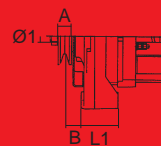

Las referencias originales tienen un propósito identificativo.
Nuestras piezas no son originales.

ALTERNATORS ALTERNADORES

SAME

STEYR

Ref. - OEM
Ref. - OEM

SAME

Titan 160, 190

62/920-71
Iskra
(29439600)