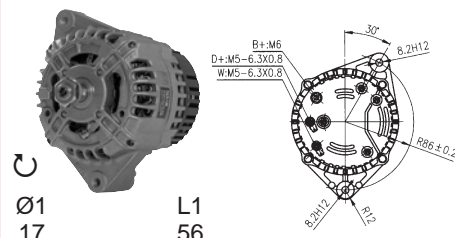

ALTERNATORS ALTERNADORES

SAME

STEYR

Ref. - OEM
Ref. - OEM

SAME

Titan 160, 190

62/920-71
Iskra
(29439600)

14 V / 95 A

62/919-9