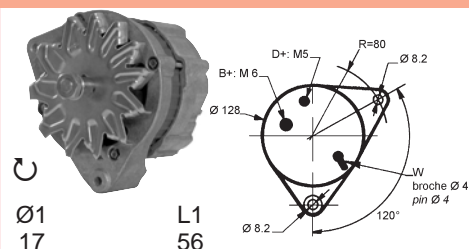

ALTERNATORS ALTERNADORES

CASE-IH
EUROPE

Ref. - OEM
Ref. - OEM

CASE-IH EUROPE

⇐ See previous / Ver página anterior
321, 431, 531, 554, 644, 743, 744,
844, 845, 856, 946
+ XL types / Tipos XL

62/920-84
Valeo 9AR2799G
432988A
(3138942R91,
3218239R91)

14 V / 45 A

62/919-20