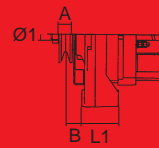

"THE RELIABLE SERVICE"

Las referencias originales tienen un propósito identificativo.
Nuestras piezas no son originales.

SAME

ALTERNATORS ALTERNADORES

Ref. - OEM
Ref. - OEM

SAME

↔ See previous / Ver página anterior
Buffalo 130, Centauro 70,
Centurion 75, Condor 55, Corsaro 70,
Delfino 35, Drago 85, 120, Falcon,
Jaguar 95, 100, Leopard 85, 90,
Mercury 85, Panther 90, 95,
Ranger 45, Solar 55, Taurus 60,
Tiger 100, Six 105, Trident 130,
Vigneron 35, 50, 60, 70