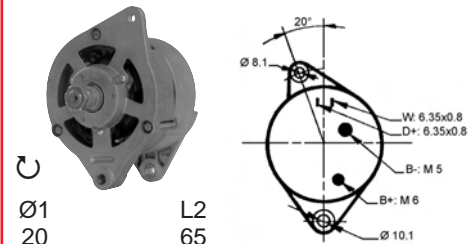

62/920-78
Iskra

28 V / 35 A

62/919-32
⇒ 03/97

62/919-31
04/97 ⇒

Ø2 A B L2 80 10 45 70

4321, 4341, 5321, 5341, 6321, 6341, 7321, 7341

62/920-110
Pal
(53350906)

14 V / 70 A