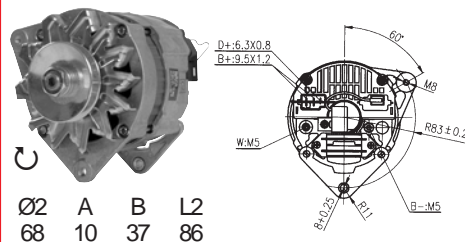

62/920-87
Valeo 9AR2918G
(E3NN10B376AD,
83961474)

14 V / 45 A

62/919-22

3230, 3430, 3930, 4130, 4630, 4830,
5030 (Less cab / Sin cabina)

62/920-4
Iskra
(E7NN10B376AB,
81863039)

14 V / 55 A

62/919-17

(A) Round plugs / Enchufe redondo
(B) Flat plugs / Enchufe plano