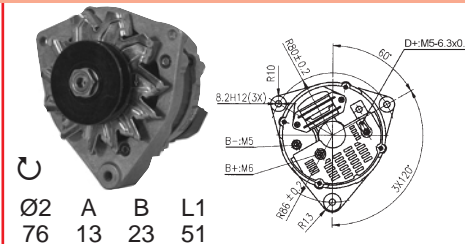

VOLVO

BM320, 400, 430, 500, 620, 640,
650, 700, 840,
BM Boxer 350, 600,
BM T800, T810, T814,
BM 2200, 2204, 2250, 2254,
2650, 2654

62/920-65
Iskra

14 V / 55 A

62/919-21