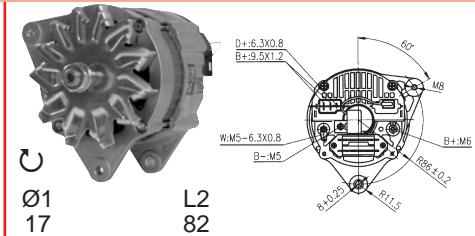

14 V / 70 A

62/919-3

RENAULT D.M.A.

Less pulley
Sin polea

62/920-86
Valeo 9AL2826K
432973EO
(6005000065,
7700681836,
7700636369)

14 V / 50 A

62/919-33
Separate
Separado

62/920-116
Iskra
(6005000065,
7700681836,
7700636369)