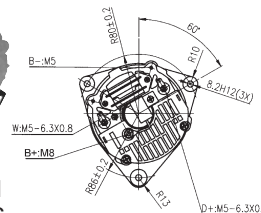

Ø2 A B L1
70 10 21 56

62/920-71
Iskra
(01178607)

14 V / 95 A

62/919-9