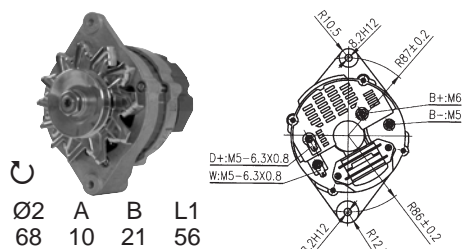

62/920-67
Iskra

14 V / 55 A

62/919-21