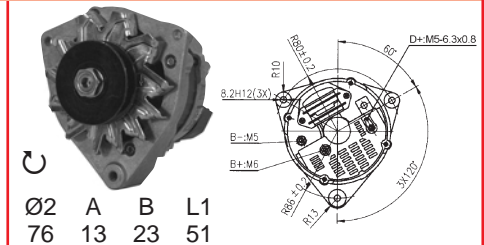

CLAAS

Consul (4236)
Mercator 50 (4248)
Mercator 60 / 75 (OM352)
Dominator 58 (4248)
Dominator 68 / 78 / 85 (OM352)
Jaguar 70 SF (OM352)
See next / Ver página posterior ⇨

62/920-65
Iskra

14 V / 55 A

62/919-21