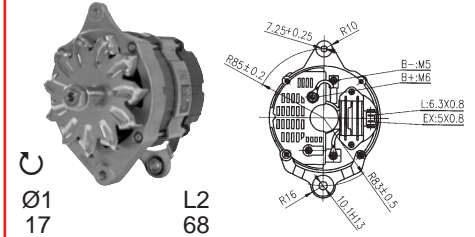

62/920-116
Iskra
(6005000065,
7700681836,
7700636369)

14 V / 65 A

62/919-36