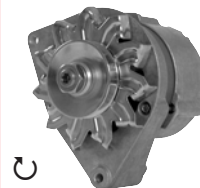

62/920-55
Magnetron
443113516061
(59115740,
69185710,
89355901)

14 V / 55 A

62/919-40
(86350903)
Separate
Separado

Ø2 A B L1
92 17 25 50

62/920-79
Iskra
(59115740,
69185710,
89355901)

14 V / 33 A

62/919-16

Ø2 A B L1
65 10 20 56