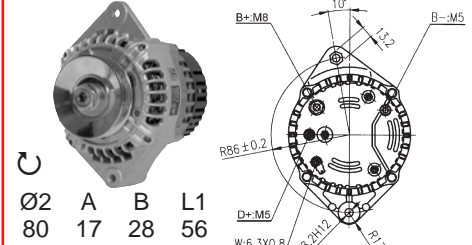

14 V / 95 A

62/919-18

Less airco / Sin aire acond.

62/920-113
Iskra
(7700036535)

14 V / 65 A

62/919-17

Ares 540, 550, 610, 620, 630, 640,
Temis 550

62/920-114
Iskra
(7700046783,
7700042474)