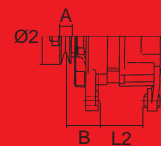

ALTERNATORS ALTERNADORES

KHD-DEUTZ

EICHER

Ref. - OEM
Ref. - OEM

KHD-DEUTZ

↔ See previous / Ver página anterior
Series 06, 07 Series
Serie DX Serie

62/920-34
Iskra
(01171638)

14 V / 65 A

62/919-21
⇒ 03/97

62/919-3
04/97 ⇒

Ø2 A B L1
68 10 21 56

Series / Series
Agrostar
Agroxtra
Agroplus
Agrotron

62/920-102
Iskra
(01171638)

14 V / 80 A

62/919-3

Ø2 A B L1
70 10 21 56

62/920-71
Iskra
(01178607)

14 V / 95 A

62/919-9

Ø1 L1
17 56

24 Volts Assembly / Equipos de 24 V.

62/920-60
Iskra
(03362189)

28 V / 35 A

62/919-32

Ø2 A B L1
69 10 21 56

EICHER

330, 3022, 3026, 3085, 3105, 3133,
3257, 3258, 3357, 3358, 3457, 3458,
3557

62/920-16
Iskra

14 V / 55 A

62/919-17
⇒ 03/97

62/919-3
04/97 ⇒

Ø2 A B L1
87 17 27 56

534, 542, 550, 565, 635, 642, 645,
648, 656, 680, 2070, 2080, 2090,
2100, 3108, 3125, 3145, 3558, 3559,
3560, 3657, 3658, 3659, 3660, 3719,
3720, 3721, 3722, 3723, 3725, 3726,
3728, 4666

62/920-34
Iskra

14 V / 65 A

62/919-21
⇒ 03/97

62/919-3
04-97 ⇒

Ø2 A B L1
68 10 21 56

Part numbers are quoted for reference purposes only.
Our parts and accessories are not original.

"THE RELIABLE SERVICE"

Las referencias originales tienen un propósito identificativo.
Nuestras piezas no son originales.