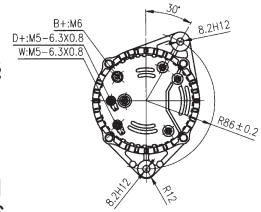

Ø1 L1
17 56

24 Volts Assembly / Equipos de 24 V.

62/920-60
Iskra
(03362189)

28 V / 35 A

62/919-32