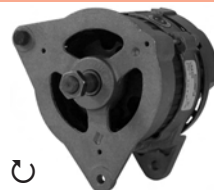

LANDINI

Mc CORMICK

ALTERNATORS ALTERNADORES

Ref. - OEM
Ref. - OEM

LANDINI

⇐ See previous / Ver página anterior
6 cylinders engines
Motores 6 cilindros

62/920-11
Lucas LRA 460
24157
(1897695M91)

14 V / 55 A