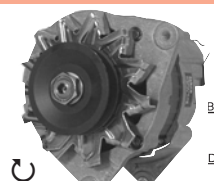

Mc CORMICK

CX
50, 60
(Perkins 3 cyl. / Perkins 3 cil.)

62/920-121
Iskra
(A231295A1)

14 V / 65 A

62/919-3

Ø2

75

A

13

B

36

L2

82