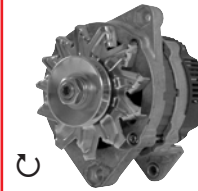

SAME

↔ See previous / Ver página anterior
Buffalo 130, Centauro 70,
Centurion 75, Condor 55, Corsaro 70,
Delfino 35, Drago 85, 120, Falcon,
Jaguar 95, 100, Leopard 85, 90,
Mercury 85, Panther 90, 95,
Ranger 45, Solar 55, Taurus 60,
Tiger 100, Six 105, Trident 130,
Vigneron 35, 50, 60, 70

62/920-69
Iskra
(294393200,
294393700,
294394000,
294395500,
294395700)

12 V / 55 A

62/919-21