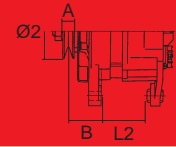

MASSEY
FERGUSON

MERLO

RENAULT
D.M.A.

ALTERNATORS
ALTERNADORES

Ref. - OEM
Ref. - OEM

MASSEY-FERGUSON

⇐ See previous / Ver página anterior

3085, 3095, 3115, 3125, 3630,
3645, 3655, 3670, 3680, 3690,
4215, 4220, 4225, 4235, 4240,
4245, 4255, 4260, 4265, 4270,
6110, 6120, 6130, 6140, 6150,
6160, 6170, 6180, 6190, 6235,
6245, 6255, 6260, 6265, 6270,
6280, 6290, 8110, 8120, 8130,
8140, 8150, 8160, 8925, 8926,
8937, 8939

62/920-74
Valeo 2541290
436273, 2541131
2541400, 2541712
2541713, 2541714
(3581388M1,
3582821M1,
3615942M1,
3618906M1,
3618907M1,
3618908M1,
3714922M1,
3714944M1)

14 V / 70 A

MERLO

62/920-108
Iskra
(2871A163)

14 V / 70 A

62/919-3

RENAULT D.M.A.

Less pulley
Sin polea

62/920-86
Valeo 9AL2826K
432973EO
(6005000065,
7700681836,
7700636369)

14 V / 50 A

62/919-33
Separate
Separado

62/920-116
Iskra
(6005000065,
7700681836,
7700636369)

14 V / 65 A

62/919-36

Single pulley
Polea simple

See next / Ver página posterior ⇨

62/920-73
Valeo 9AR5071F
432976M0
433479
(7700012969,
7700007595,
6005003151)

14 V / 35 A

62/919-34

62/920-83
Valeo 9AR2729F
432979
433478
(7700683200,
6005003150)

14 V / 35 A

62/919-34

Part numbers are quoted for reference purposes only.
Our parts and accessories are not original.

Las referencias originales tienen un propósito identificativo.
Nuestras piezas no son originales.

"THE RELIABLE SERVICE"