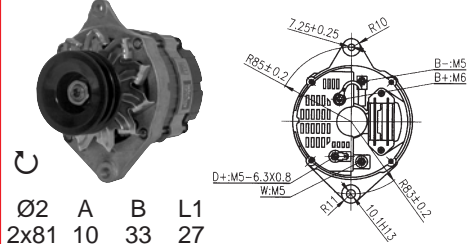

62/920-70
Iskra
(6005700087,
6005003144)

14 V / 65 A

62/919-21