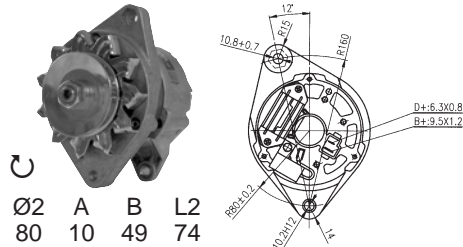

Buffalo 130, Centauro 70,
Centurion 75, Condor 55, Corsaro 70,
Delfino 35, Drago 85, 120, Falcon,
Jaguar 95, 100, Leopard 85, 90,
Mercury 85, Panther 90, 95,
Ranger 45, Solar 55, Taurus 60,
Tiger 100, Six 105, Trident 130,
Vigneron 35, 50, 60, 70
See next / Ver página posterior ⇒

62/920-98
Iskra
(294390900)

14 V / 33 A

62/919-16