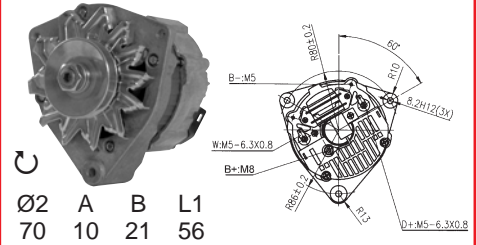

CLAAS

KHD-DEUTZ

ALTERNATORS ALTERNADORES

Ref. - OEM
Ref. - OEM

CLAAS

⇨ See previous / Ver página anterior
Consul (4236)
Mercator 50 (4248)
Mercator 60 / 75 (OM352)
Dominator 58 (4248)
Dominator 68 / 78 / 85 (OM352)
Jaguar 70 SF (OM352)

62/920-102
Iskra
(6854980)

14 V / 80 A

62/919-3

Ø2 A B L1
70 10 21 56

Mercator 60 / 75 (6354)
Dominator 68 / 78 (63544)
Dominator 85 (6372)

62/920-16
Iskra

14 V / 55 A

62/919-17
⇨ 03/97

62/919-3
04/97 ⇨