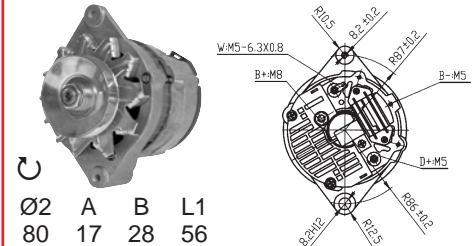

14 V / 95 A

62/919-18

Less airco / Sin aire acond.

62/920-113
Iskra
(7700036535)

14 V / 65 A

62/919-17

Ares 540, 550, 610, 620, 630, 640,
Temis 550

62/920-114
Iskra
(7700046783,
7700042474)