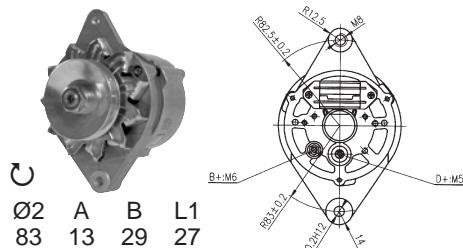

Aurora 45, Condor C,
Delfino 35 (⇒ 8/85), Falcon (⇒ 8/85),
Fox 35, 45, 55, Ranger 45 (⇒ 8/85),
Sirenetta,
Vigneron 35, 45, 50, 60 (⇒ 8/85)

62/920-17
Iskra

14 V / 33 A

62/919-16