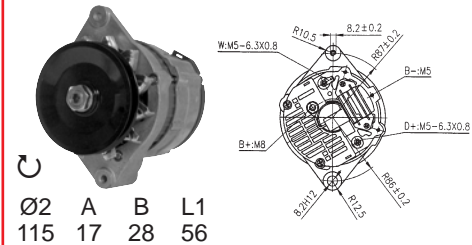

Temis 610, 630, 650

62/920-118
Iskra
(7700053087,
7700058810)

14 V / 65 A

62/919-21