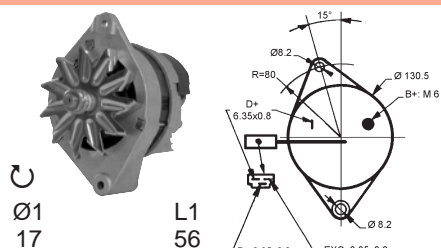

SAME

Buffalo, Falcon, Minitauro, Panther,
Saturno

62/920-18
Valeo 9AL2969F
432994K0
(294390700)

14 V / 33 A

62/919-15
Separate
Separado