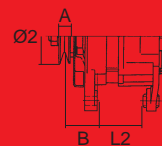

ALTERNATORS ALTERNADORES

SPERRY
NEW HOLLAND

SAME

Ref. - OEM
Ref. - OEM

SPERRY NEW HOLLAND

8060, 8070, 8080

62/920-34
Iskra

14 V / 65 A

62/919-21
⇒ 03/97

62/919-3
04/97 ⇒

SAME

Buffalo, Falcon, Minitauro, Panther,
Saturno

62/920-18
Valeo 9AL2969F
432994K0
(294390700)

14 V / 33 A

62/919-15
Separate
Separado

Aurora 45, Condor C,
Delfino 35 (⇒ 8/85), Falcon (⇒ 8/85),
Fox 35, 45, 55, Ranger 45 (⇒ 8/85),
Sirenetta,
Vigneron 35, 45, 50, 60 (⇒ 8/85)

62/920-17
Iskra

14 V / 33 A

62/919-16

62/920-67
Iskra

14 V / 55 A

62/919-21

Buffalo 130, Centauro 70,
Centurion 75, Condor 55, Corsaro 70,
Delfino 35, Drago 85, 120, Falcon,
Jaguar 95, 100, Leopard 85, 90,
Mercury 85, Panther 90, 95,
Ranger 45, Solar 55, Taurus 60,
Tiger 100, Six 105, Trident 130,
Vigneron 35, 50, 60, 70
See next / Ver página posterior ⇒

62/920-98
Iskra
(294390900)

14 V / 33 A

62/919-16

62/920-89
Valeo 9AR5006G
432991F0
(294391300)

14 V / 45 A

62/919-37

Part numbers are quoted for reference purposes only.
Our parts and accessories are not original.

"THE RELIABLE SERVICE"

Las referencias originales tienen un propósito identificativo.
Nuestras piezas no son originales.