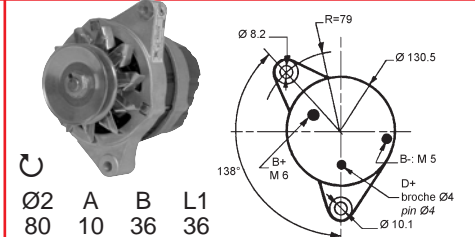

62/920-83
Valeo 9AR2729F
432979
433478
(7700683200,
6005003150)

14 V / 35 A

62/919-34