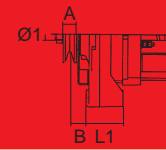

Ref. - OEM
Ref. - OEM