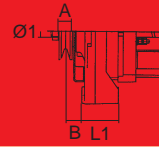

MASSEY
FERGUSON

MERLO

RENAULT
D.M.A.

ALTERNATORS
ALTERNADORES

Ref. - OEM
Ref. - OEM

MASSEY-FERGUSON

⇐ See previous / Ver página anterior

3085, 3095, 3115, 3125, 3630,
3645, 3655, 3670, 3680, 3690,
4215, 4220, 4225, 4235, 4240,
4245, 4255, 4260, 4265, 4270,
6110, 6120, 6130, 6140, 6150,
6160, 6170, 6180, 6190, 6235,
6245, 6255, 6260, 6265, 6270,
6280, 6290, 8110, 8120, 8130,
8140, 8150, 8160, 8925, 8926,
8937, 8939