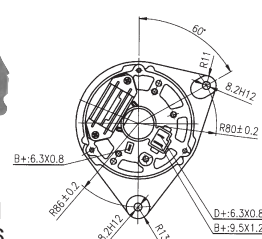

62/920-55
Magnetron
443113516061
(59115740,
69185710,
89355901)

14 V / 55 A

62/919-40
(86350903)
Separate
Separado

Ø2 A B L1
92 17 25 50

62/920-79
Iskra
(59115740,
69185710,
89355901)

14 V / 33 A

62/919-16

Ø2 A B L1
65 10 20 56