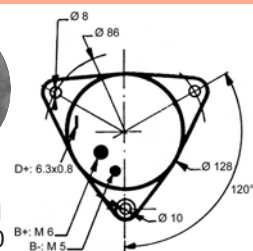

Ø2 A B L1
92 17 25 50

62/920-79
Iskra
(59115740,
69185710,
89355901)

14 V / 33 A

62/919-16