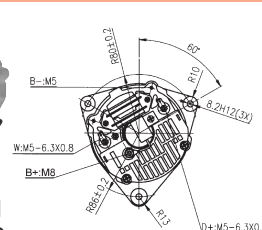

62/920-34
Iskra

14 V / 65 A

62/919-21
⇒ 03/97

62/919-3
04/97 ⇒

Ø2 A B L1
68 10 21 56

ZETOR

2011, 2511, 3011, 3045, 3511, 3513,
3545, 4511, 4611, 4712, 4718, 4911,
5011, 5211, 5245, 5611, 5645, 5647,
5711, 5718, 5745, 5748, 5911, 5945,
6011, 6045, 6211, 6245, 6711, 6718,
6745, 6748, 6911, 6945, 7011, 7045,
7211, 7245, 7711, 7745