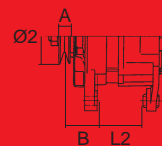

ALTERNATORS ALTERNADORES

VOLVO

ZETOR

Ref. - OEM
Ref. - OEM

VOLVO

↔ See previous / Ver página anterior
BM320, 400, 430, 500, 620, 640,
650, 700, 840,
BM Boxer 350, 600,
BM T800, T810, T814,
BM 2200, 2204, 2250, 2254,
2650, 2654

62/920-34
Iskra

14 V / 65 A

62/919-21
⇒ 03/97

62/919-3
04/97 ⇒

Ø2 A B L1
68 10 21 56

ZETOR

2011, 2511, 3011, 3045, 3511, 3513,
3545, 4511, 4611, 4712, 4718, 4911,
5011, 5211, 5245, 5611, 5645, 5647,
5711, 5718, 5745, 5748, 5911, 5945,
6011, 6045, 6211, 6245, 6711, 6718,
6745, 6748, 6911, 6945, 7011, 7045,
7211, 7245, 7711, 7745

62/920-55
Magnetron
443113516061
(59115740,
69185710,
89355901)

14 V / 55 A

62/919-40
(86350903)
Separate
Separado

Ø2 A B L1
92 17 25 50

62/920-79
Iskra
(59115740,
69185710,
89355901)

14 V / 33 A

62/919-16

Ø2 A B L1
65 10 20 56

62/920-100
Iskra
(59115740,
69185710,
89355901)

14 V / 45 A

62/919-17

Ø1 L1
17 56

62/920-65
Iskra
(59115740,
69185710,
89355901)

14 V / 55 A

62/919-21

Ø2 A B L1
76 13 23 51

62/920-34
Iskra
(59115740,
69185710,
89355901)

14 V / 65 A

62/919-21
⇒ 03/97

62/919-3
04/97 ⇒

Ø2 A B L1
68 10 21 56

Part numbers are quoted for reference purposes only.
Our parts and accessories are not original.

"THE RELIABLE SERVICE"

Las referencias originales tienen un propósito identificativo.
Nuestras piezas no son originales.