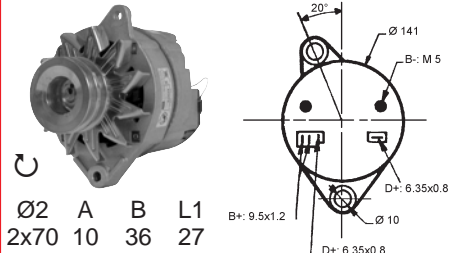

Double pulley
Polea doble

62/920-77
Valeo A13N76
432978T0
(7700707225,
6005003143)

14 V / 50 A

62/919-35

62/920-75
Valeo 2940119
432980C0
433473
(7700008742)

14 V / 65 A

62/919-35

62/920-70
Iskra
(6005700087,
6005003144)