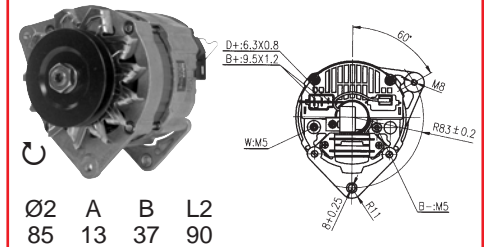

485, 495, 585, 595, 685, 695, 785,
795, 885, 895, 995, 3210, 3220,
3230, 4210, 4220, 4230, 4240

62/920-10
Iskra
(3129851R91,
92292C1)

14 V / 65 A

62/919-17