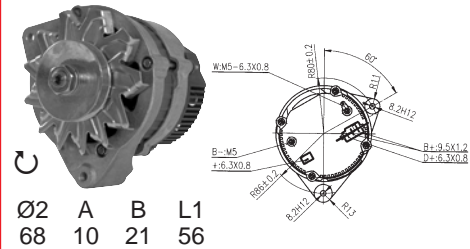

Ø2 A B L1
68 10 21 56

62/920-64
Iskra
(01178521)

14 V / 65 A

62/919-21