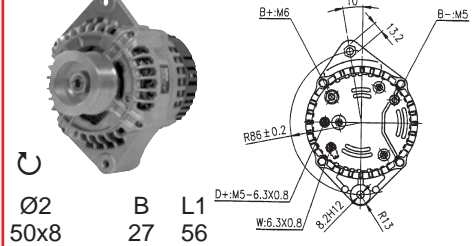

Ares 540, 550, 610, 620, 630, 640,
Temis 550

62/920-114
Iskra
(7700046783,
7700042474)

14 V / 95 A

62/919-18