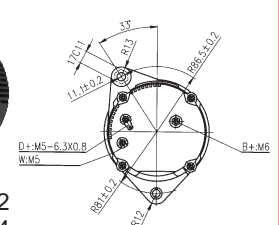

SAME

↔ See previous / Ver página anterior
Buffalo 130, Centauro 70,
Centurion 75, Condor 55, Corsaro 70,
Delfino 35, Drago 85, 120, Falcon,
Jaguar 95, 100, Leopard 85, 90,
Mercury 85, Panther 90, 95,
Ranger 45, Solar 55, Taurus 60,
Tiger 100, Six 105, Trident 130,
Vigneron 35, 50, 60, 70

62/920-69
Iskra
(294393200,
294393700,
294394000,
294395500,
294395700)

12 V / 55 A

62/919-21