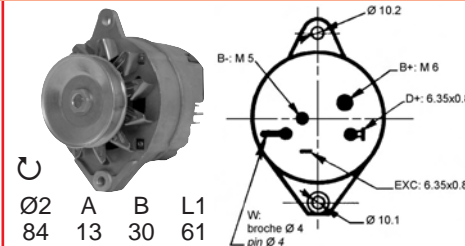

UNIVERSAL U.T.B.

44, 445, 500, 600, 650,
R420, R450, R470

62/920-85
Valeo 9AL2800G
432996G0

14 V / 45 A

Separate
Separado