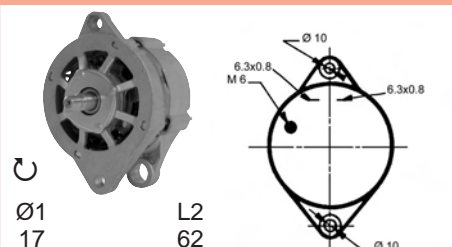

FIATAGRI NEW HOLLAND

250, 300, 350, 400, 450, 500, 540,
550, 600, 650, 750, 850, 900, 1000,
1300
See next / Ver página posterior ↔

62/920-94
Real
(4152612,
4474904)

14 V / 42 A

62/919-23
Separate
Separado