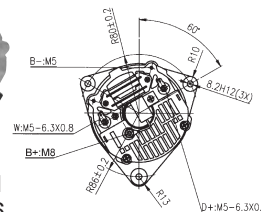

KHD-DEUTZ

↔ See previous / Ver página anterior
Series 06, 07 Series
Serie DX Serie

62/920-34
Iskra
(01171638)

14 V / 65 A

62/919-21
⇒ 03/97

62/919-3
04/97 ⇒

Ø2 A B L1
68 10 21 56

Series / Series
Agrostar
Agroxtra
Agroplus
Agrotron

62/920-102
Iskra
(01171638)

14 V / 80 A

62/919-3