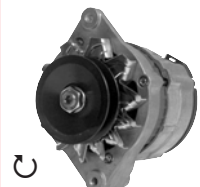

62/919-32

Ø2 A B L1
69 10 21 56

EICHER

330, 3022, 3026, 3085, 3105, 3133,
3257, 3258, 3357, 3358, 3457, 3458,
3557

62/920-16
Iskra

14 V / 55 A

62/919-17
⇒ 03/97

62/919-3
04/97 ⇒