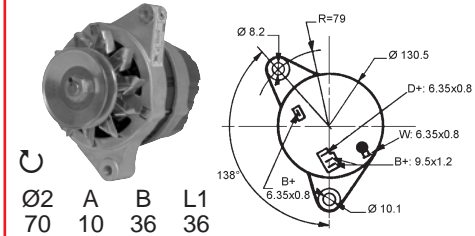

14 V / 65 A

62/919-36

Single pulley
Polea simple

See next / Ver página posterior ⇨

62/920-73
Valeo 9AR5071F
432976M0
433479
(7700012969,
7700007595,
6005003151)

14 V / 35 A

62/919-34

62/920-83
Valeo 9AR2729F
432979
433478
(7700683200,
6005003150)