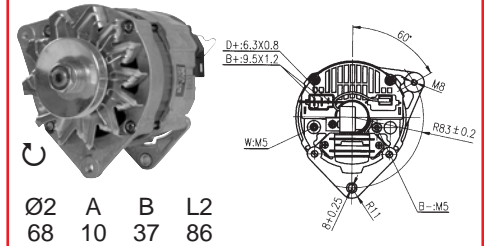

374, 384, 444, 454, 484, 584, 674,
684, 784, 884

62/920-4
Iskra
(3125132R92)

14 V / 55 A

62/919-17