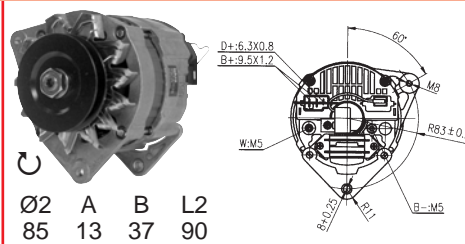

VALMET

355, 365, 455, 465, 505, 565, 655,
665, 705, 805, 865, 905, 1394,
1594, 1694, C15, C20, C100, C200
6000, 6100, 6200, 6300, 6400,
6600, 6800

62/920-10
Iskra
(489385)

14 V / 65 A

62/919-17