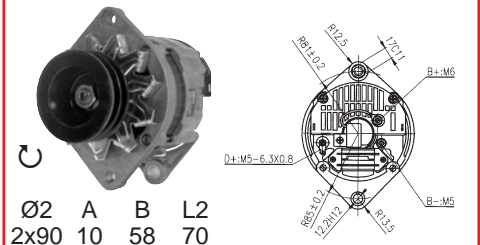

Ø2 2x90
A 10
B 58
L2 70