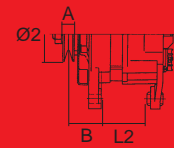

"THE RELIABLE SERVICE"

Las referencias originales tienen un propósito identificativo.
Nuestras piezas no son originales.

SAME

ALTERNATORS ALTERNADORES

Ref. - OEM
Ref. - OEM

SAME

↔ See previous / Ver página anterior
Buffalo 130, Centauro 70,
Centurion 75, Condor 55, Corsaro 70,
Delfino 35, Drago 85, 120, Falcon,
Jaguar 95, 100, Leopard 85, 90,
Mercury 85, Panther 90, 95,
Ranger 45, Solar 55, Taurus 60,
Tiger 100, Six 105, Trident 130,
Vigneron 35, 50, 60, 70